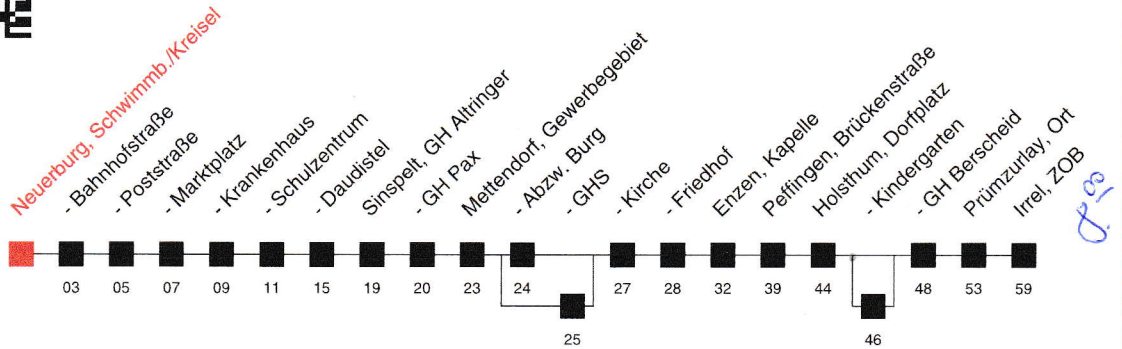

J : Bus fährt weiter als Linie 421

S : Niederflerbus

FAHRPLAN

Gültig ab 16.12.2019 - Angaben ohne Gewähr - Neuerburg, Schwimmb./Kreisel

www.vrt-info.de

Richtung:
Irrel, ZOB

? fährt nicht zur Schule ???

423