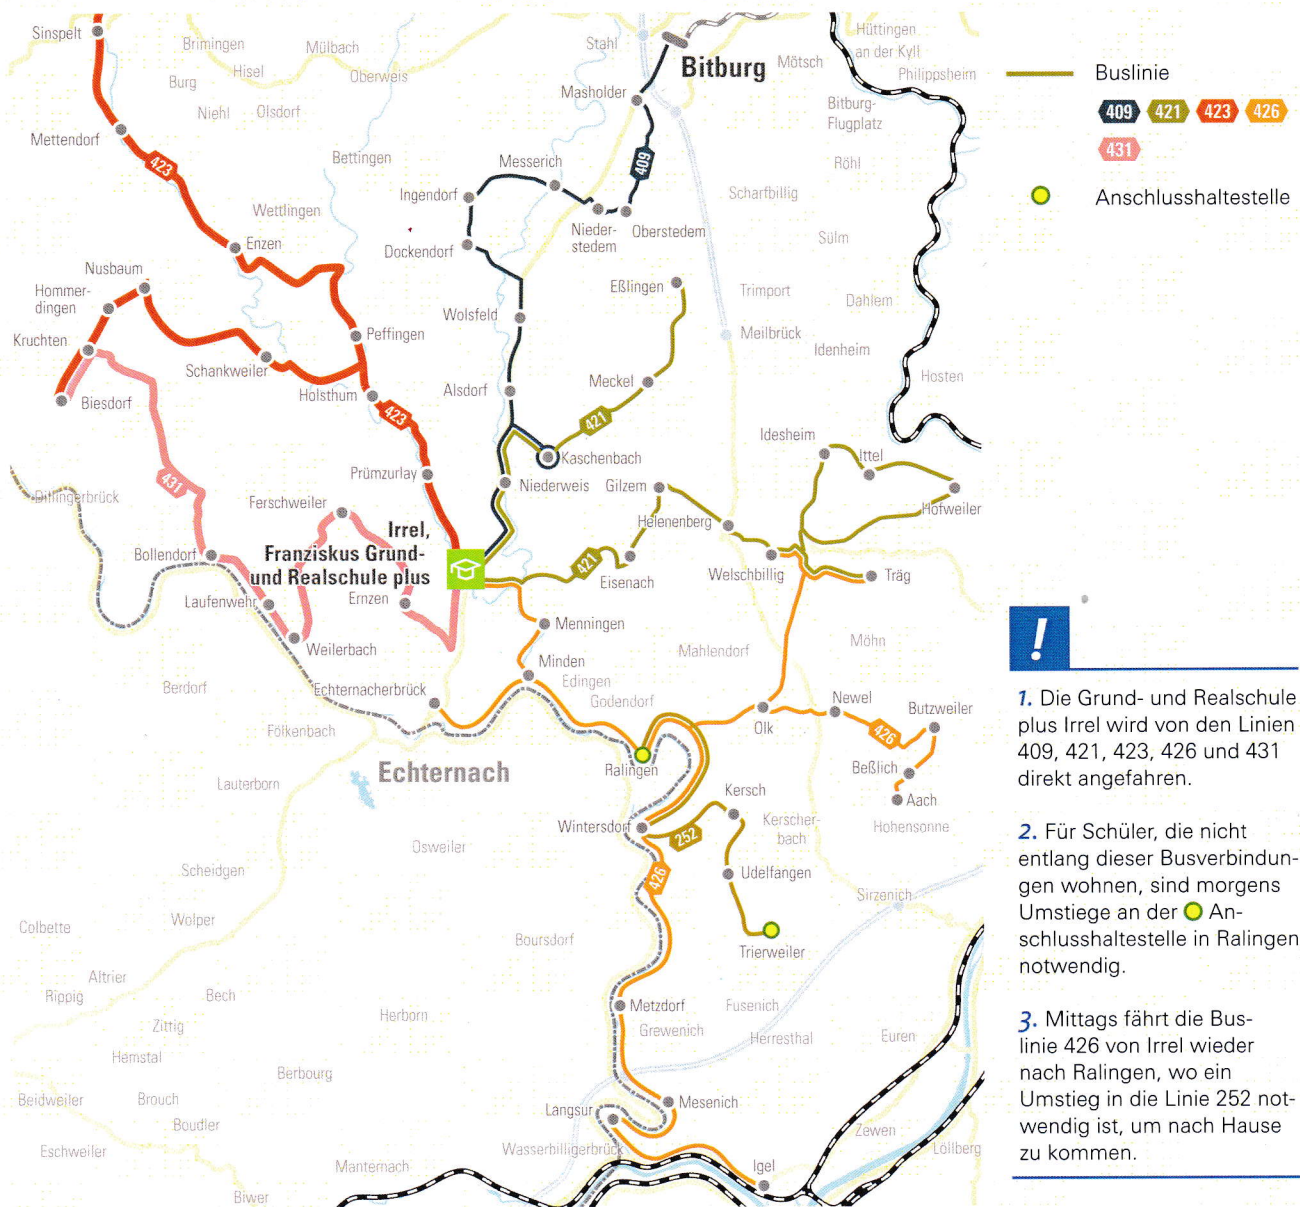

Das neue Busnetz ab dem 16.12.2019

1. Folgende Linien halten an der Franziskus Grund- und Realschule plus Irrel, Haltestelle „Irrel, Schule“

-  Bitburg – Masholder – Oberstedem – Messerich – Wolsfeld – Irrel
-  Welschbillig – Gilzem – Eisenach – Irrel
-  Peffingen – Holsthum – Prümzurlay – Irrel
-  Aach/ Igel – Ralingen – Minden – Irrel
-  Bollendorf – Ferschweiler – Erzen – Echternacherbrück – Irrel

2. Folgende Linie fährt morgens über Ralingen nach Irrel, Haltestelle „Irrel, Schule“

-  Trierweiler – Udelfangen – Kersch – Wintersdorf – Ralingen → **Umstieg:**  Ralingen – Irrel

3. Folgende Linie fährt mittags von Irrel, Haltestelle „Irrel, Schule“ über Ralingen in die jeweiligen Ortsgemeinden

-  Irrel – Ralingen → **Umstieg:**  Ralingen – Wintersdorf – Kersch – Udelfangen – Trierweiler

FAHRPLAN

Gültig ab 16.12.2019 - Angaben ohne Gewähr - Aach, Gemeindeplatz

www.vrt-info.de

Richtung:
Irrel, Schule

426

Uhr	Montag - Freitag
5	
6	57 ^A
7	
8	
9	
10	
11	
12	
13	
14	
15	
16	
17	
18	
19	
20	
21	
22	

Am 24.12. Verkehr wie samstags bis 18 Uhr, am 31.12. Verkehr wie samstags, an Rosenmontag, Fastnachtsdienstag sowie am Tag nach Christi Himmelfahrt Verkehr wie an Ferientagen
 An Samstagen, Sonn- und Feiertagen kein Verkehr
A: nur an Schultagen