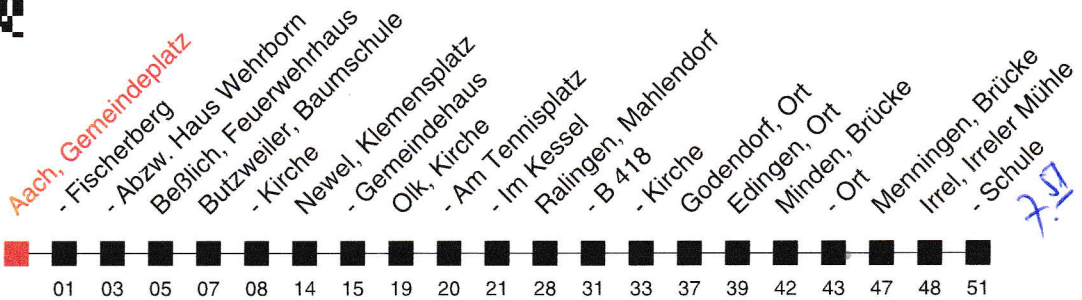

2. Folgende Linie fährt morgens über Ralingen nach Irrel, Haltestelle „Irrel, Schule“

-  Trierweiler – Udelfangen – Kersch – Wintersdorf – Ralingen → **Umstieg:**  Ralingen – Irrel

3. Folgende Linie fährt mittags von Irrel, Haltestelle „Irrel, Schule“ über Ralingen in die jeweiligen Ortsgemeinden

-  Irrel – Ralingen → **Umstieg:**  Ralingen – Wintersdorf – Kersch – Udelfangen – Trierweiler

FAHRPLAN

Gültig ab 16.12.2019 - Angaben ohne Gewähr - Aach, Gemeindeplatz

www.vrt-info.de

Richtung:
Irrel, Schule

426

Uhr	Montag - Freitag
5	
6	57 ^A
7	
8	
9	
10	
11	
12	
13	
14	
15	
16	
17	
18	
19	
20	
21	
22	

Am 24.12. Verkehr wie samstags bis 18 Uhr, am 31.12. Verkehr wie samstags, an Rosenmontag, Fastnachtsdienstag sowie am Tag nach Christi Himmelfahrt Verkehr wie an Ferientagen
 An Samstagen, Sonn- und Feiertagen kein Verkehr
A: nur an Schultagen