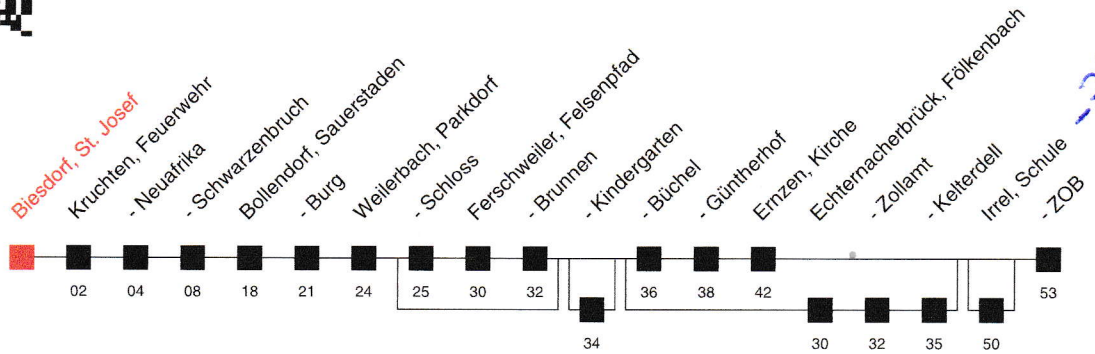

FAHRPLAN

Gültig ab 16.12.2019 - Angaben ohne Gewähr - Träg, Ort

www.vrt-info.de

Richtung:
Irrel, Schule

421

Uhr	Montag - Freitag
5	
6	55 ^A
7	
8	
9	
10	
11	
12	
13	
14	
15	
16	
17	
18	
19	
20	
21	
22	

Am 24.12. Verkehr wie samstags bis 18 Uhr, am 31.12. Verkehr wie samstags, an Rosenmontag, Fastnachtsdienstag sowie am Tag nach Christi Himmelfahrt Verkehr wie an Ferientagen
 An Samstagen, Sonn- und Feiertagen kein Verkehr
A: nur an Schultagen

FAHRPLAN

Gültig ab 16.12.2019 - Angaben ohne Gewähr - Biesdorf, St. Josef

www.vrt-info.de

Richtung:
Irrel, ZOB

431

Uhr	Montag - Freitag		
5			
6	55 ^{D,E} _{H,S}		
7	08 ^{F,H} _{I,S}		
8			
9	08 ^{H,I} _S		
10			
11	08 ^{B,H} _{I,S}		
12			
13	08 ^{F,H} _{I,S} 15 ^{F,H} _{I,S} 15 ^{A,C} _{E,J}		
14			
15	08 ^{H,I} _S		
16			
17	08 ^{F,H} _{I,S} 15 ^{F,H} _{I,S}		
18			
19	08 ^{G,H} _{I,S}		
20			
21			
22			