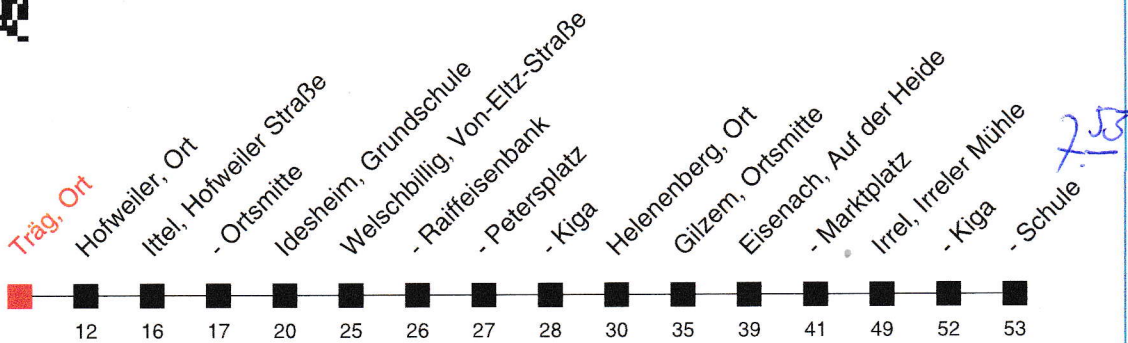

FAHRPLAN

Gültig ab 16.12.2019 - Angaben ohne Gewähr - Träg, Ort

www.vrt-info.de

Richtung:
Irrel, Schule

421

Uhr	Montag - Freitag
5	
6	55 ^A
7	
8	
9	
10	
11	
12	
13	
14	
15	
16	
17	
18	
19	
20	
21	
22	

Am 24.12. Verkehr wie samstags bis 18 Uhr, am 31.12. Verkehr wie samstags, an Rosenmontag, Fastnachtsdienstag sowie am Tag nach Christi Himmelfahrt Verkehr wie an Ferientagen
 An Samstagen, Sonn- und Feiertagen kein Verkehr
A: nur an Schultagen

FAHRPLAN

Gültig ab 16.12.2019 - Angaben ohne Gewähr - Biesdorf, St. Josef

www.vrt-info.de

Richtung:
Irrel, ZOB

431

Uhr	Montag - Freitag		
5			
6	55 ^{D,E} _{H,S}		
7	08 ^{F,H} _{I,S}		
8			
9	08 ^{H,I} _S		
10			
11	08 ^{B,H} _{I,S}		
12			
13	08 ^{F,H} _{I,S} 15 ^{F,H} _{I,S} 15 ^{A,C} _{E,J}		
14			
15	08 ^{H,I} _S		
16			
17	08 ^{F,H} _{I,S} 15 ^{F,H} _{I,S}		
18			
19	08 ^{G,H} _{I,S}		
20			
21			
22			